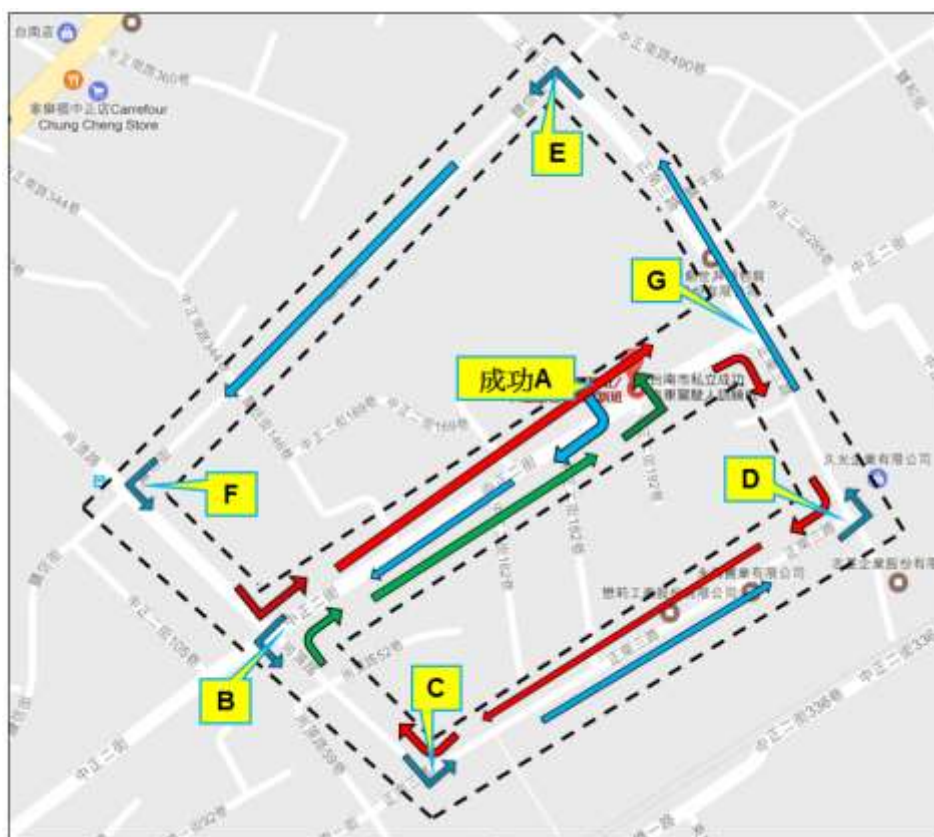

嘉義區監理所臺南監理站 成功駕訓班 道路駕駛考驗路線(黃線)

考驗路線說明

成功駕訓班(A) → 中正二街(A-B) → 尚頂路(B-C) → 正南三路(C-D-E) → 鹽信街(E-F) → 尚頂路(F-B) → 中正二街(B-G) → 正南三路(G-D-C) → 尚頂路(C-B) → 中正二街(B-A) → 成功駕訓班(A) ， 里程約 4.7 公里 ， 行駛時間約 25 分鐘。

考驗項目說明

考驗項目	交岔路口(紅燈及行人穿越道)	變換車道	右轉、左轉或迴轉	臨時路邊停車	行駛速度每小時40公里以上
次數	2次以上	1次以上	各1次以上	1次以上	1次以上
建議實施位置	全程	C-D	全程	C-D	C-D 速度達40公里時，告知考驗員(但不可超過道路速限)