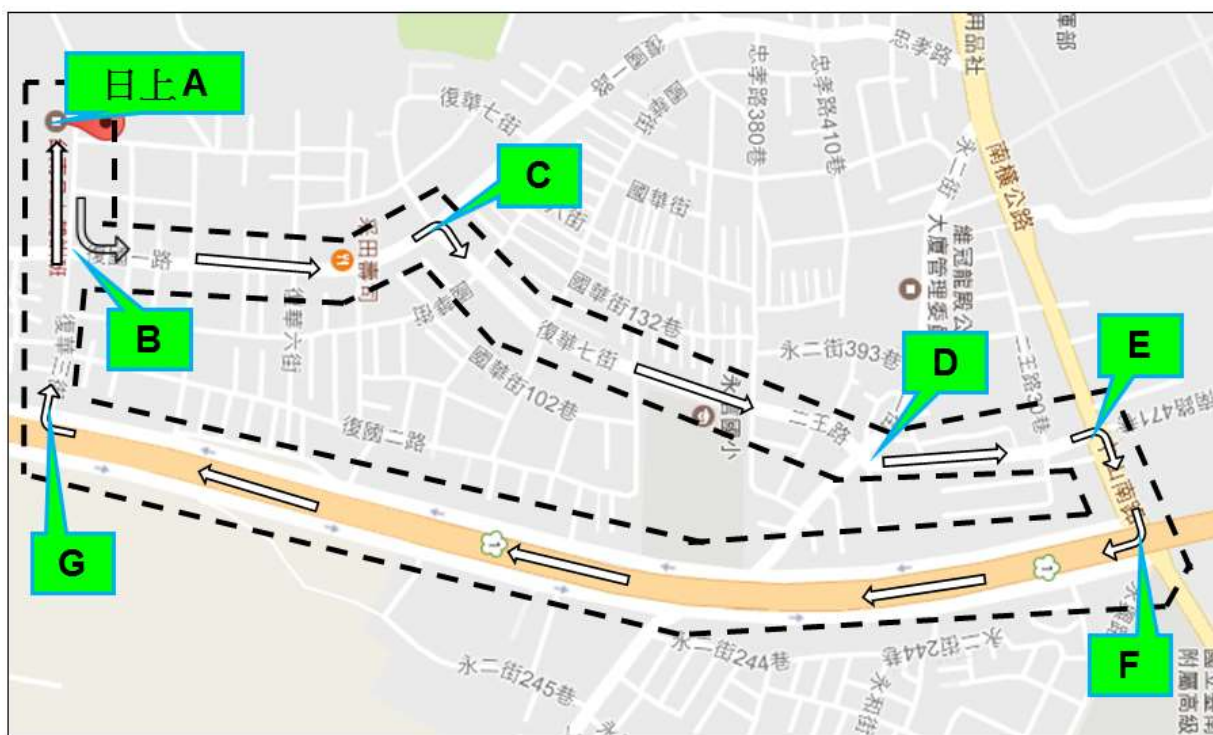

嘉義區監理所臺南監理站 日上駕訓班 道路駕駛考驗路線(綠線)

考驗路線說明

日上駕訓班(A)→復華三街(A-B)→復國一路(B-C)→復華七街(C-D)→二王路
(D-E)→中山南路(E-F)→高速公路便道(F-G)→復華三街(G-B)→日上駕訓班(A)
· 里程約 3.5 公里 · 行駛時間約 25 分鐘。

考驗項目說明

考驗項目	交岔路口(紅燈及行人穿越道)	變換車道	右轉、左轉或迴轉	臨時路邊停車	行駛速度每小時40公里以上
次數	2次以上	1次以上	各1次以上	1次以上	1次以上
建議實施位置	全程	F-G	全程	F-G	F-G 速度達40公里時,告知考驗員(但不可超過道路速限)