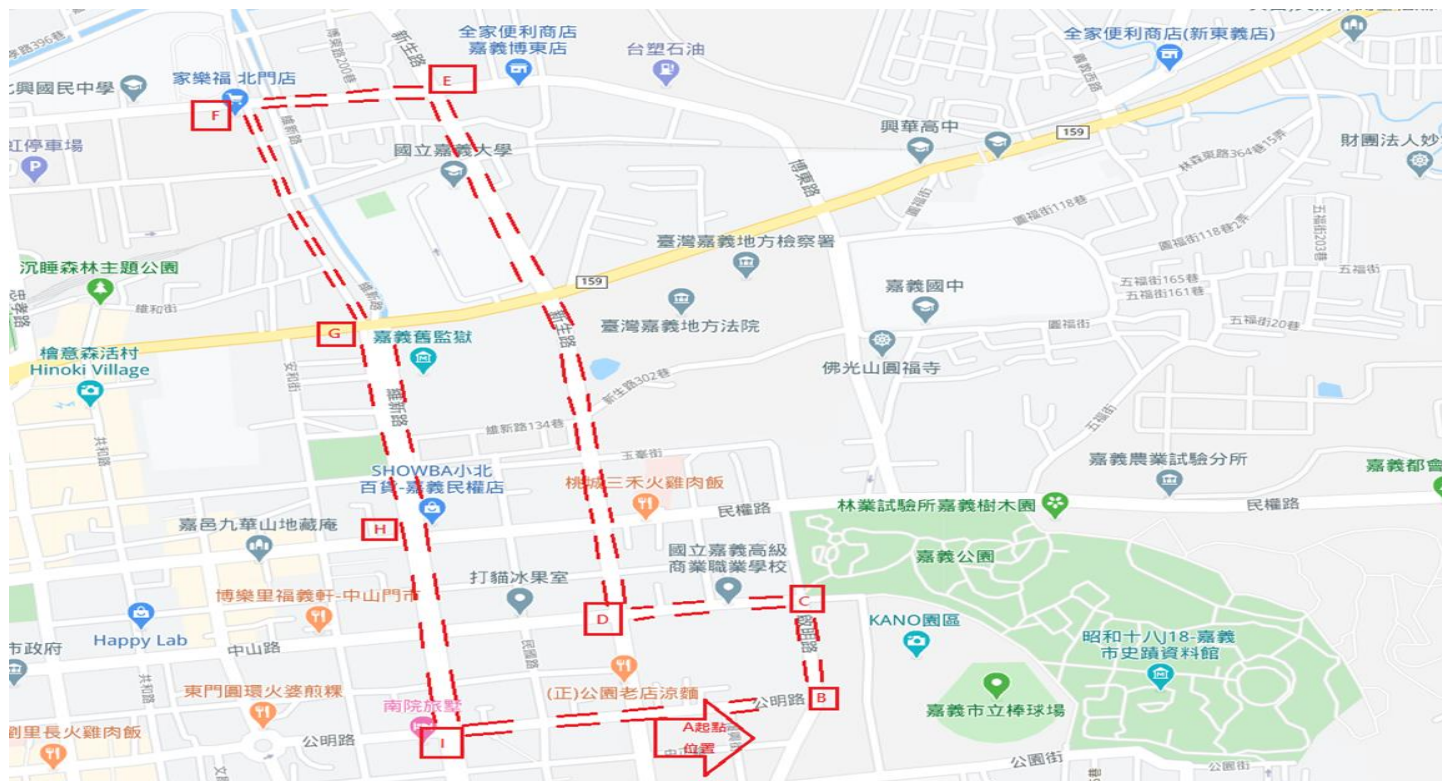

嘉義區監理所 道路駕駛學習路線(紅線)

學習路線說明

紅線：公明路(嘉義市政府路燈編號308003處) (起點) (A)→左轉啟明路(B) → 左轉中山路(C)→右轉新生路(D)→左轉博東路(E)→左轉維新路(家樂福旁)(F)→左轉公明路(I)→公明路(嘉義市政府路燈編號308003處) (終點) (A) · 里程約3.2公里；行駛時間約12分鐘。

學習項目說明

考驗項目	交岔路口(紅燈及行人穿越道)	變換車道	右轉、左轉或迴轉	臨時路邊停車	行駛速度每小時40公里以上
次數	2 次以上	1 次以上	各 1 次以上	1 次以上	1 次以上
建議實施位置	全程	D-E 或 H-I	全程	H-I 或 I-A-B	G-H-I速度達40公里(但不可超過速限)