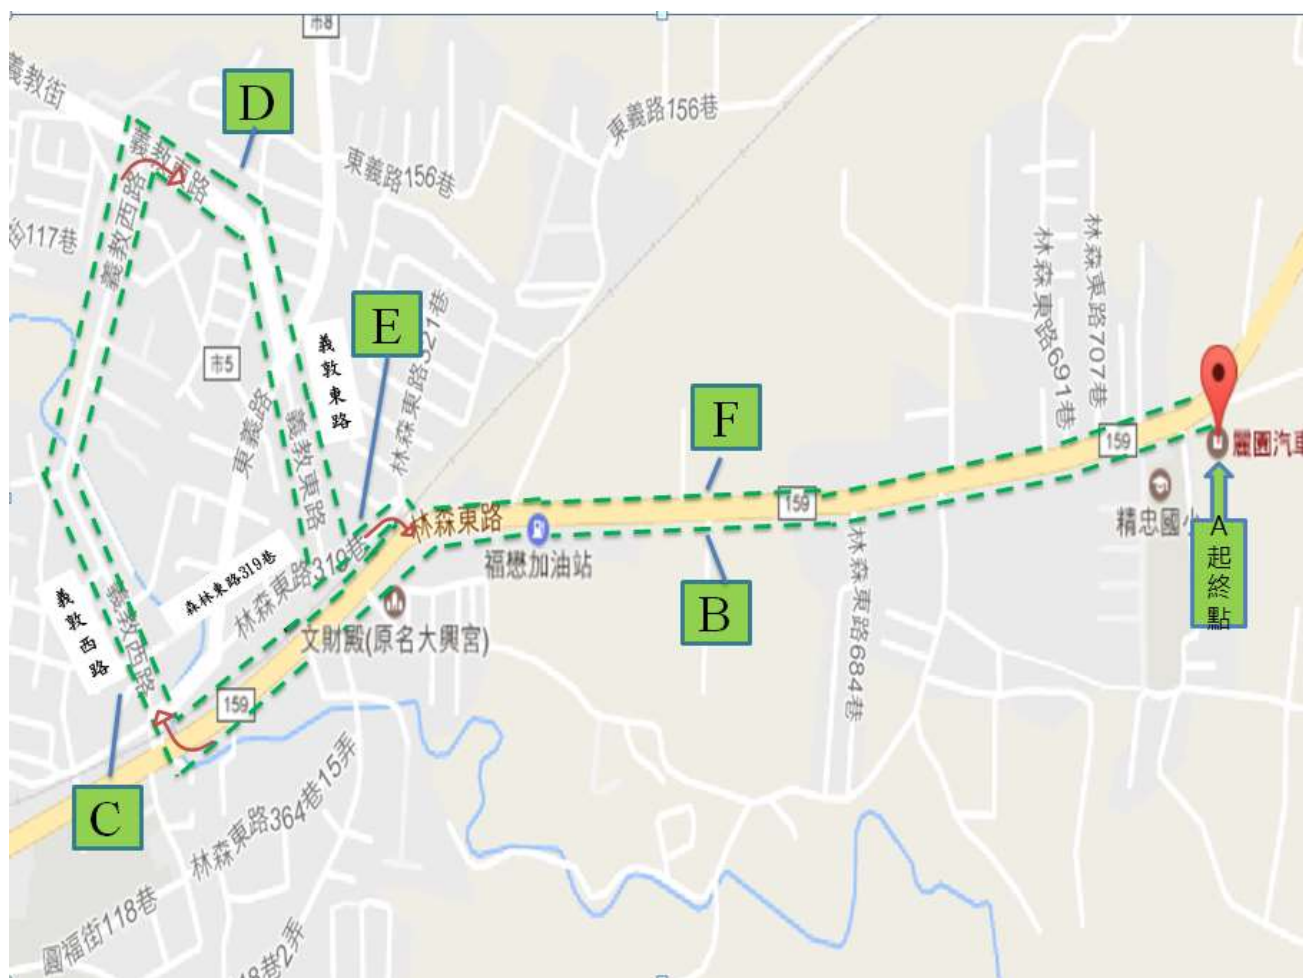

麗園駕訓班 道路駕駛考驗路線(綠線)

考驗路線說明

綠線：起點(該班班址)(A)→林森東路(B)→右轉義教西路(C)→義教東路(D)→左轉林森東路319巷(E)→右轉林森東路(F)→終點(該班班址)(A)，里程約為 3.6 公里；行駛時間約 25 分鐘。

考驗項目說明

考驗項目	交岔路口(紅燈及行人穿越道)	變換車道	右轉、左轉或迴轉	臨時路邊停車	行駛速度每小時 40 公里以上
次數	2 次以上	1 次以上	各 1 次以上	1 次以上	1 次以上
建議實施位置	全程	A-B-C	全程	A-B-C	A-B-C；速度達 40 公里時，告知考驗員(但不可超過道路速限)